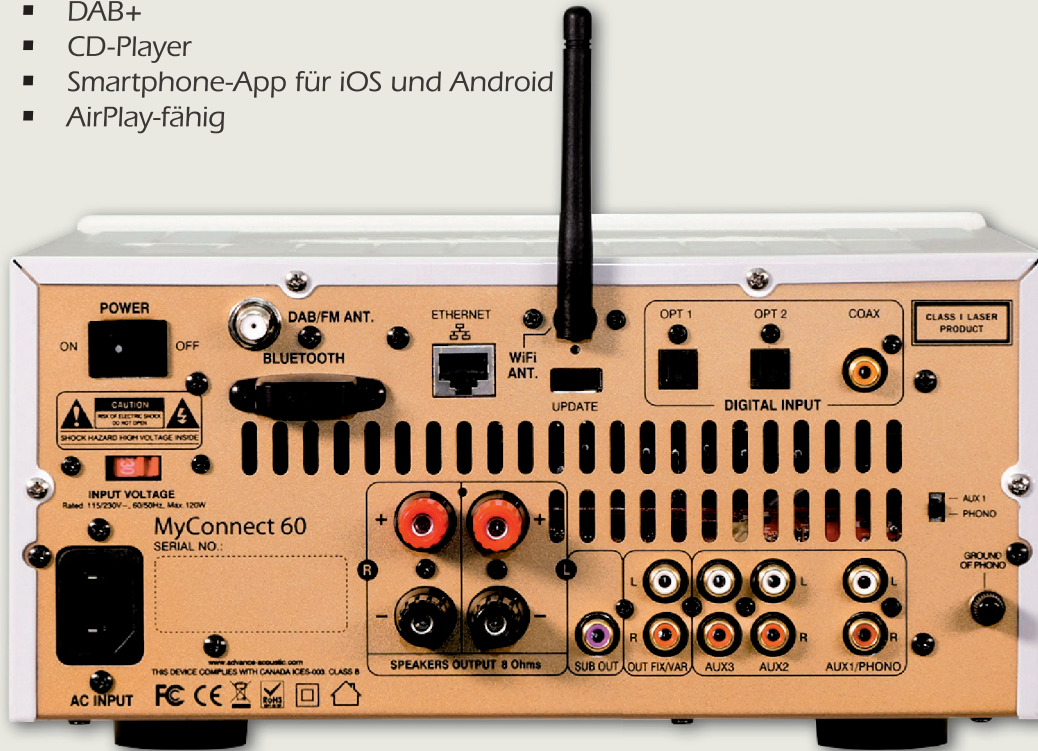

MyConnect 60

Streaming Verstärker & All-In-One System mit DAB+

SPECS & FACTS

- All-In-One System mit 2x70 Watt Class AB-Verstärker
- Zugriff auf Streaming-Dienste und Netzwerk-Features
- Ethernet, WiFi und Bluetooth
- DAB+
- CD-Player
- Smartphone-App für iOS und Android
- AirPlay-fähig