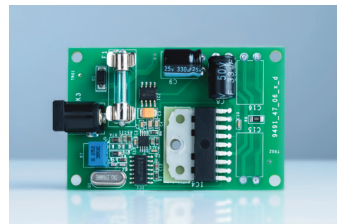

Essential III HP - für den modernen Musikgenießer

Das Essential III HP bietet alle Vorteile der Essential-Reihe, und fügt noch einen extra Kopfhörerausgang hinzu. Der Essential III HP bietet eine effektive Entkopplung mit speziellen Füßen, einem stabilen MDF-Chassis, einem sorgfältig ausgewählten Ortofon-Tonabnehmer mit passendem Arm und einer äußerst präzisen DC-Motorsteuerung. Der diamantgeschnittene Aluminium-Pulley sorgt für eine hervorragende Kraftübertragung, einen akkurat drehenden Plattenteller und das beste Klangerlebnis.

HG Weiß

Walnuss

HG Rot

HG Schwarz

Hochwertiges Tonabnehmersystem OM10; fehlerfreie Abtastung

Diamantgeschnittene Aluminium-Pulley: präzise Kraftübertragung

DC-betriebene Motorsteuerung integriert: Minimiert Gleichlaufschwankungen

Eng toleriertes Plattentellerlager: Reduziert Rumpeln und Gleichlaufschwankungen