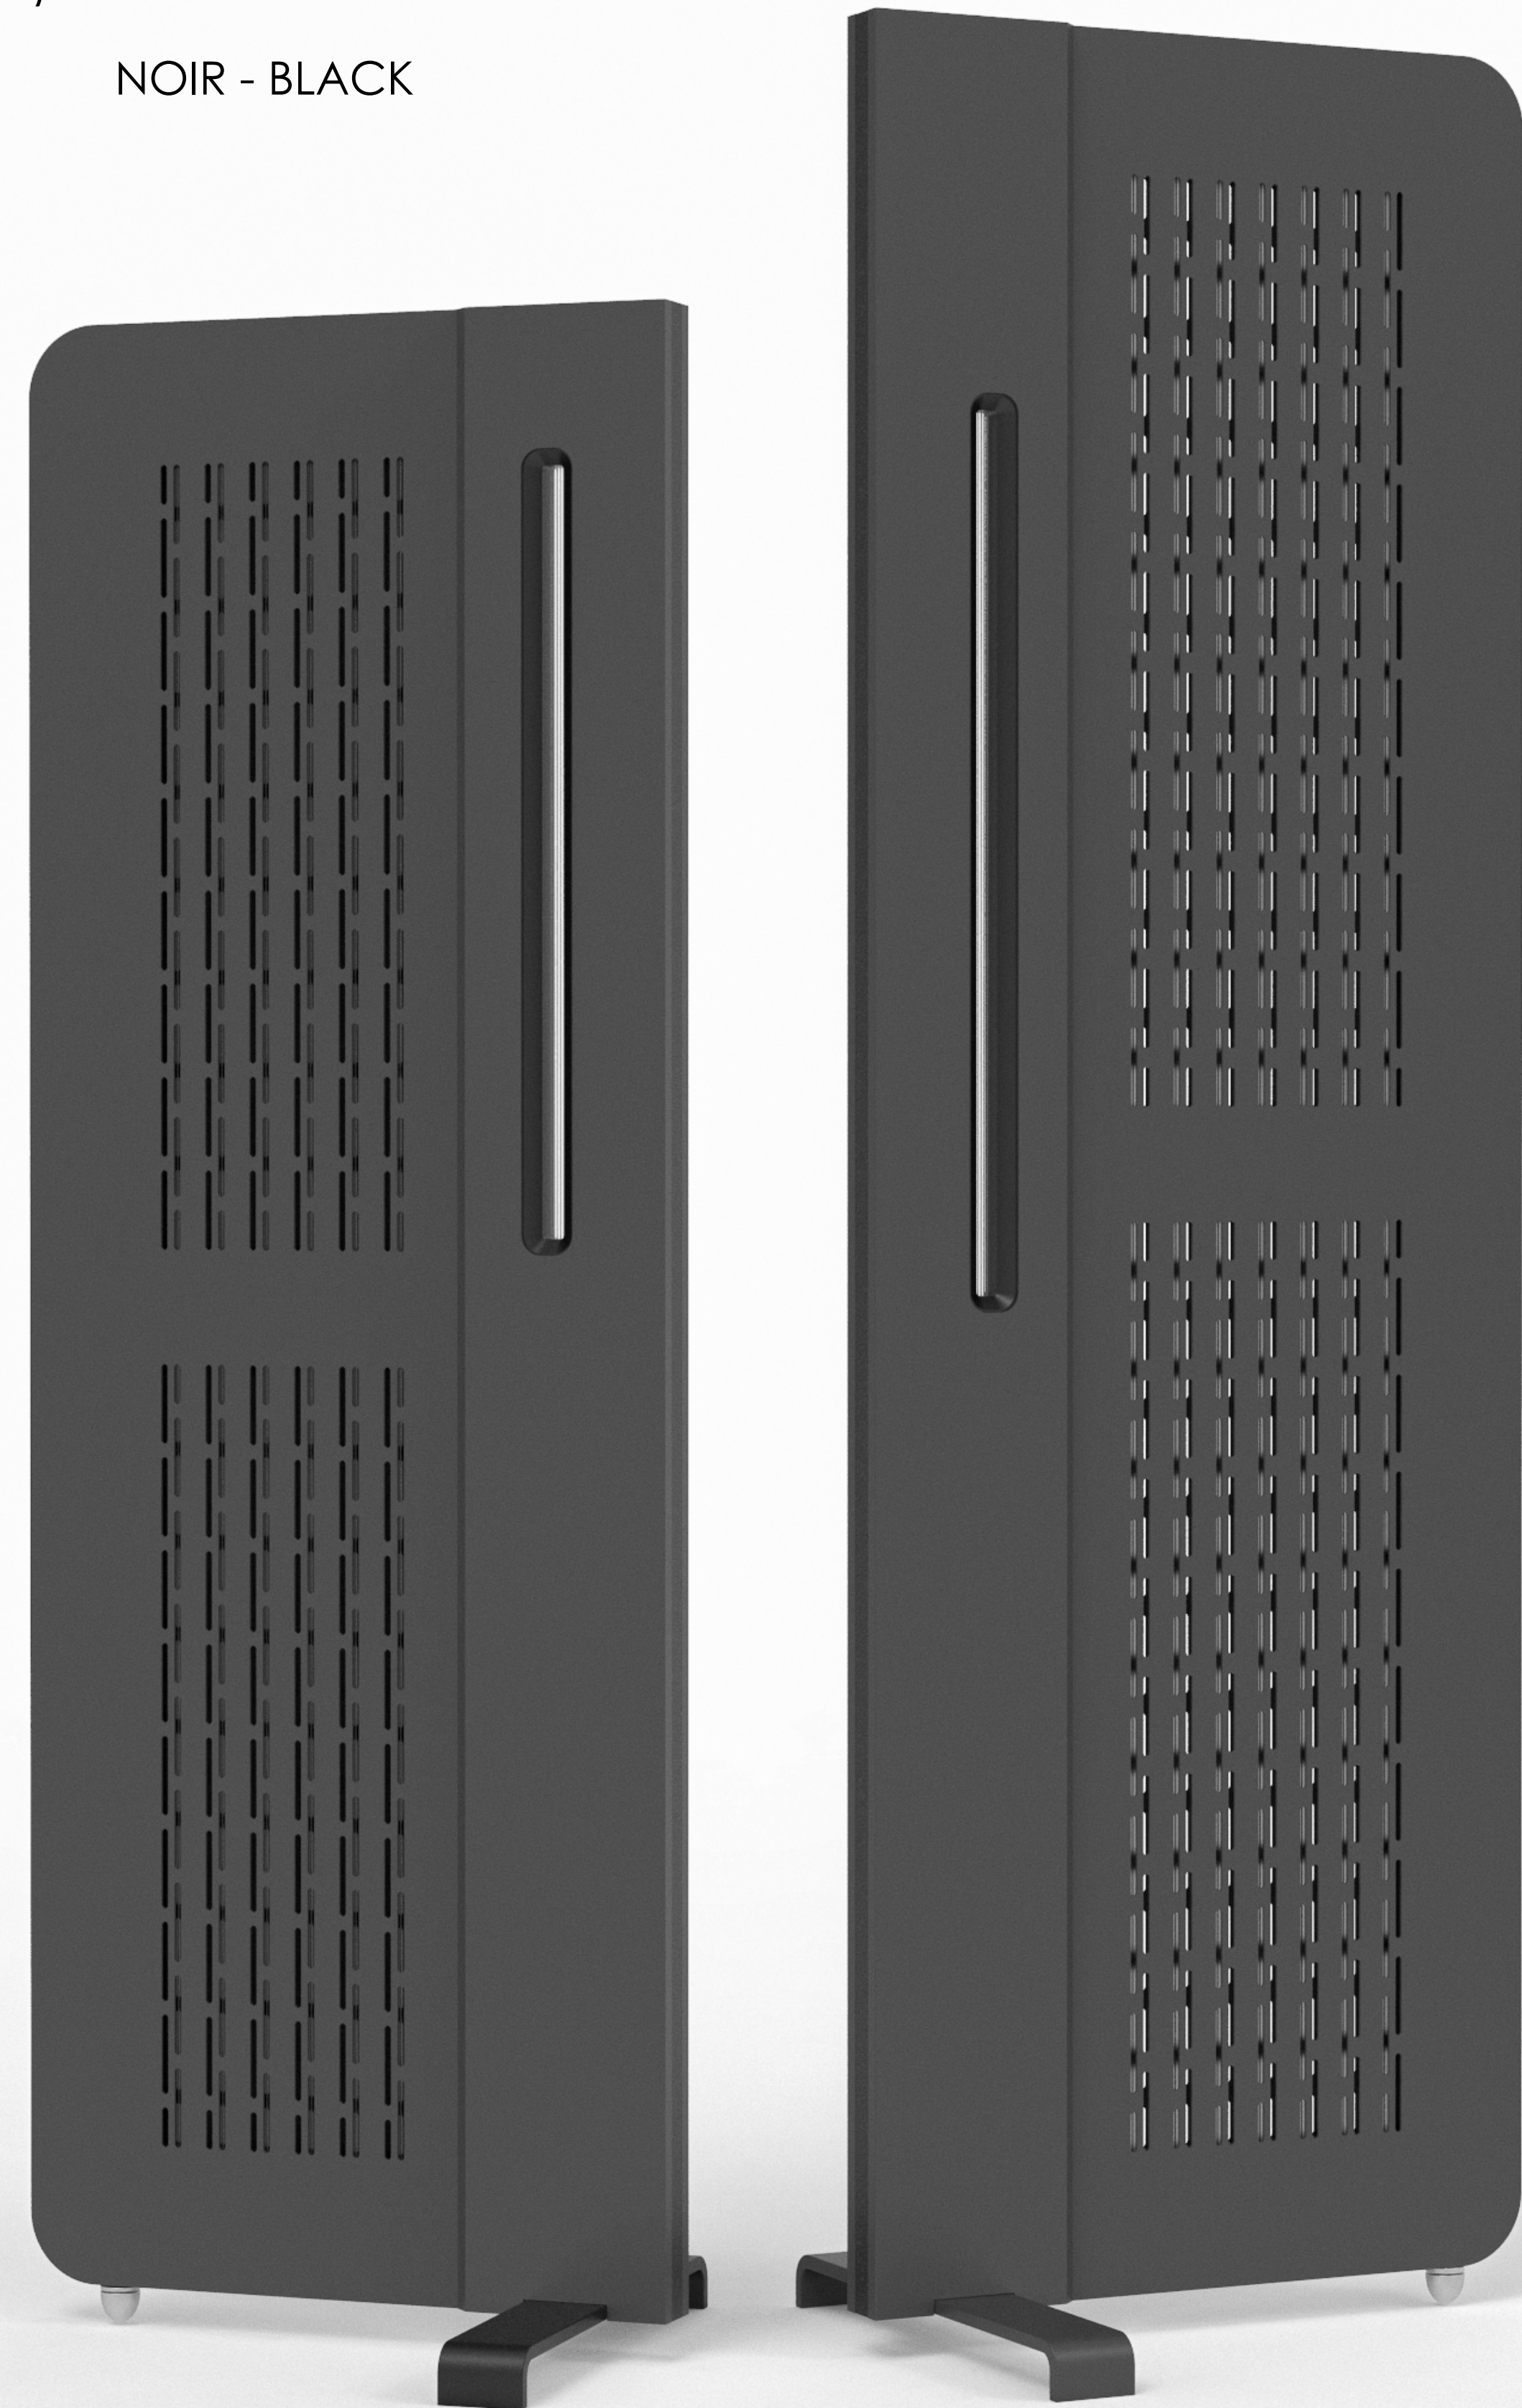

colors

d i p t y q u e

MarkII

Peinture (Paint) BLANC - WHITE
Cuir (Leather) BLANC - WHITE

REF1

Peinture (Paint) BLANC - WHITE
Cuir (Leather) CARMEL

REF2

Peinture (Paint) BLANC - WHITE
Cuir (Leather) CHOCOLAT - CHOCOLATE

REF3

Peinture (Paint) BLANC - WHITE
Cuir (Leather) NOIR - BLACK

REF4

Peinture (Paint) NOIR - BLACK
Cuir (Leather) NOIR - BLACK

REF5

Peinture (Paint) NOIR - BLACK
Cuir (Leather) BLANC - WHITE

REF6

Peinture (Paint) NOIR - BLACK
Cuir (Leather) CARMEL

REF7

Peinture (Paint) NOIR - BLACK
Cuir (Leather) CHOCOLAT - CHOCOLATE

REF8

d i p t y q u e