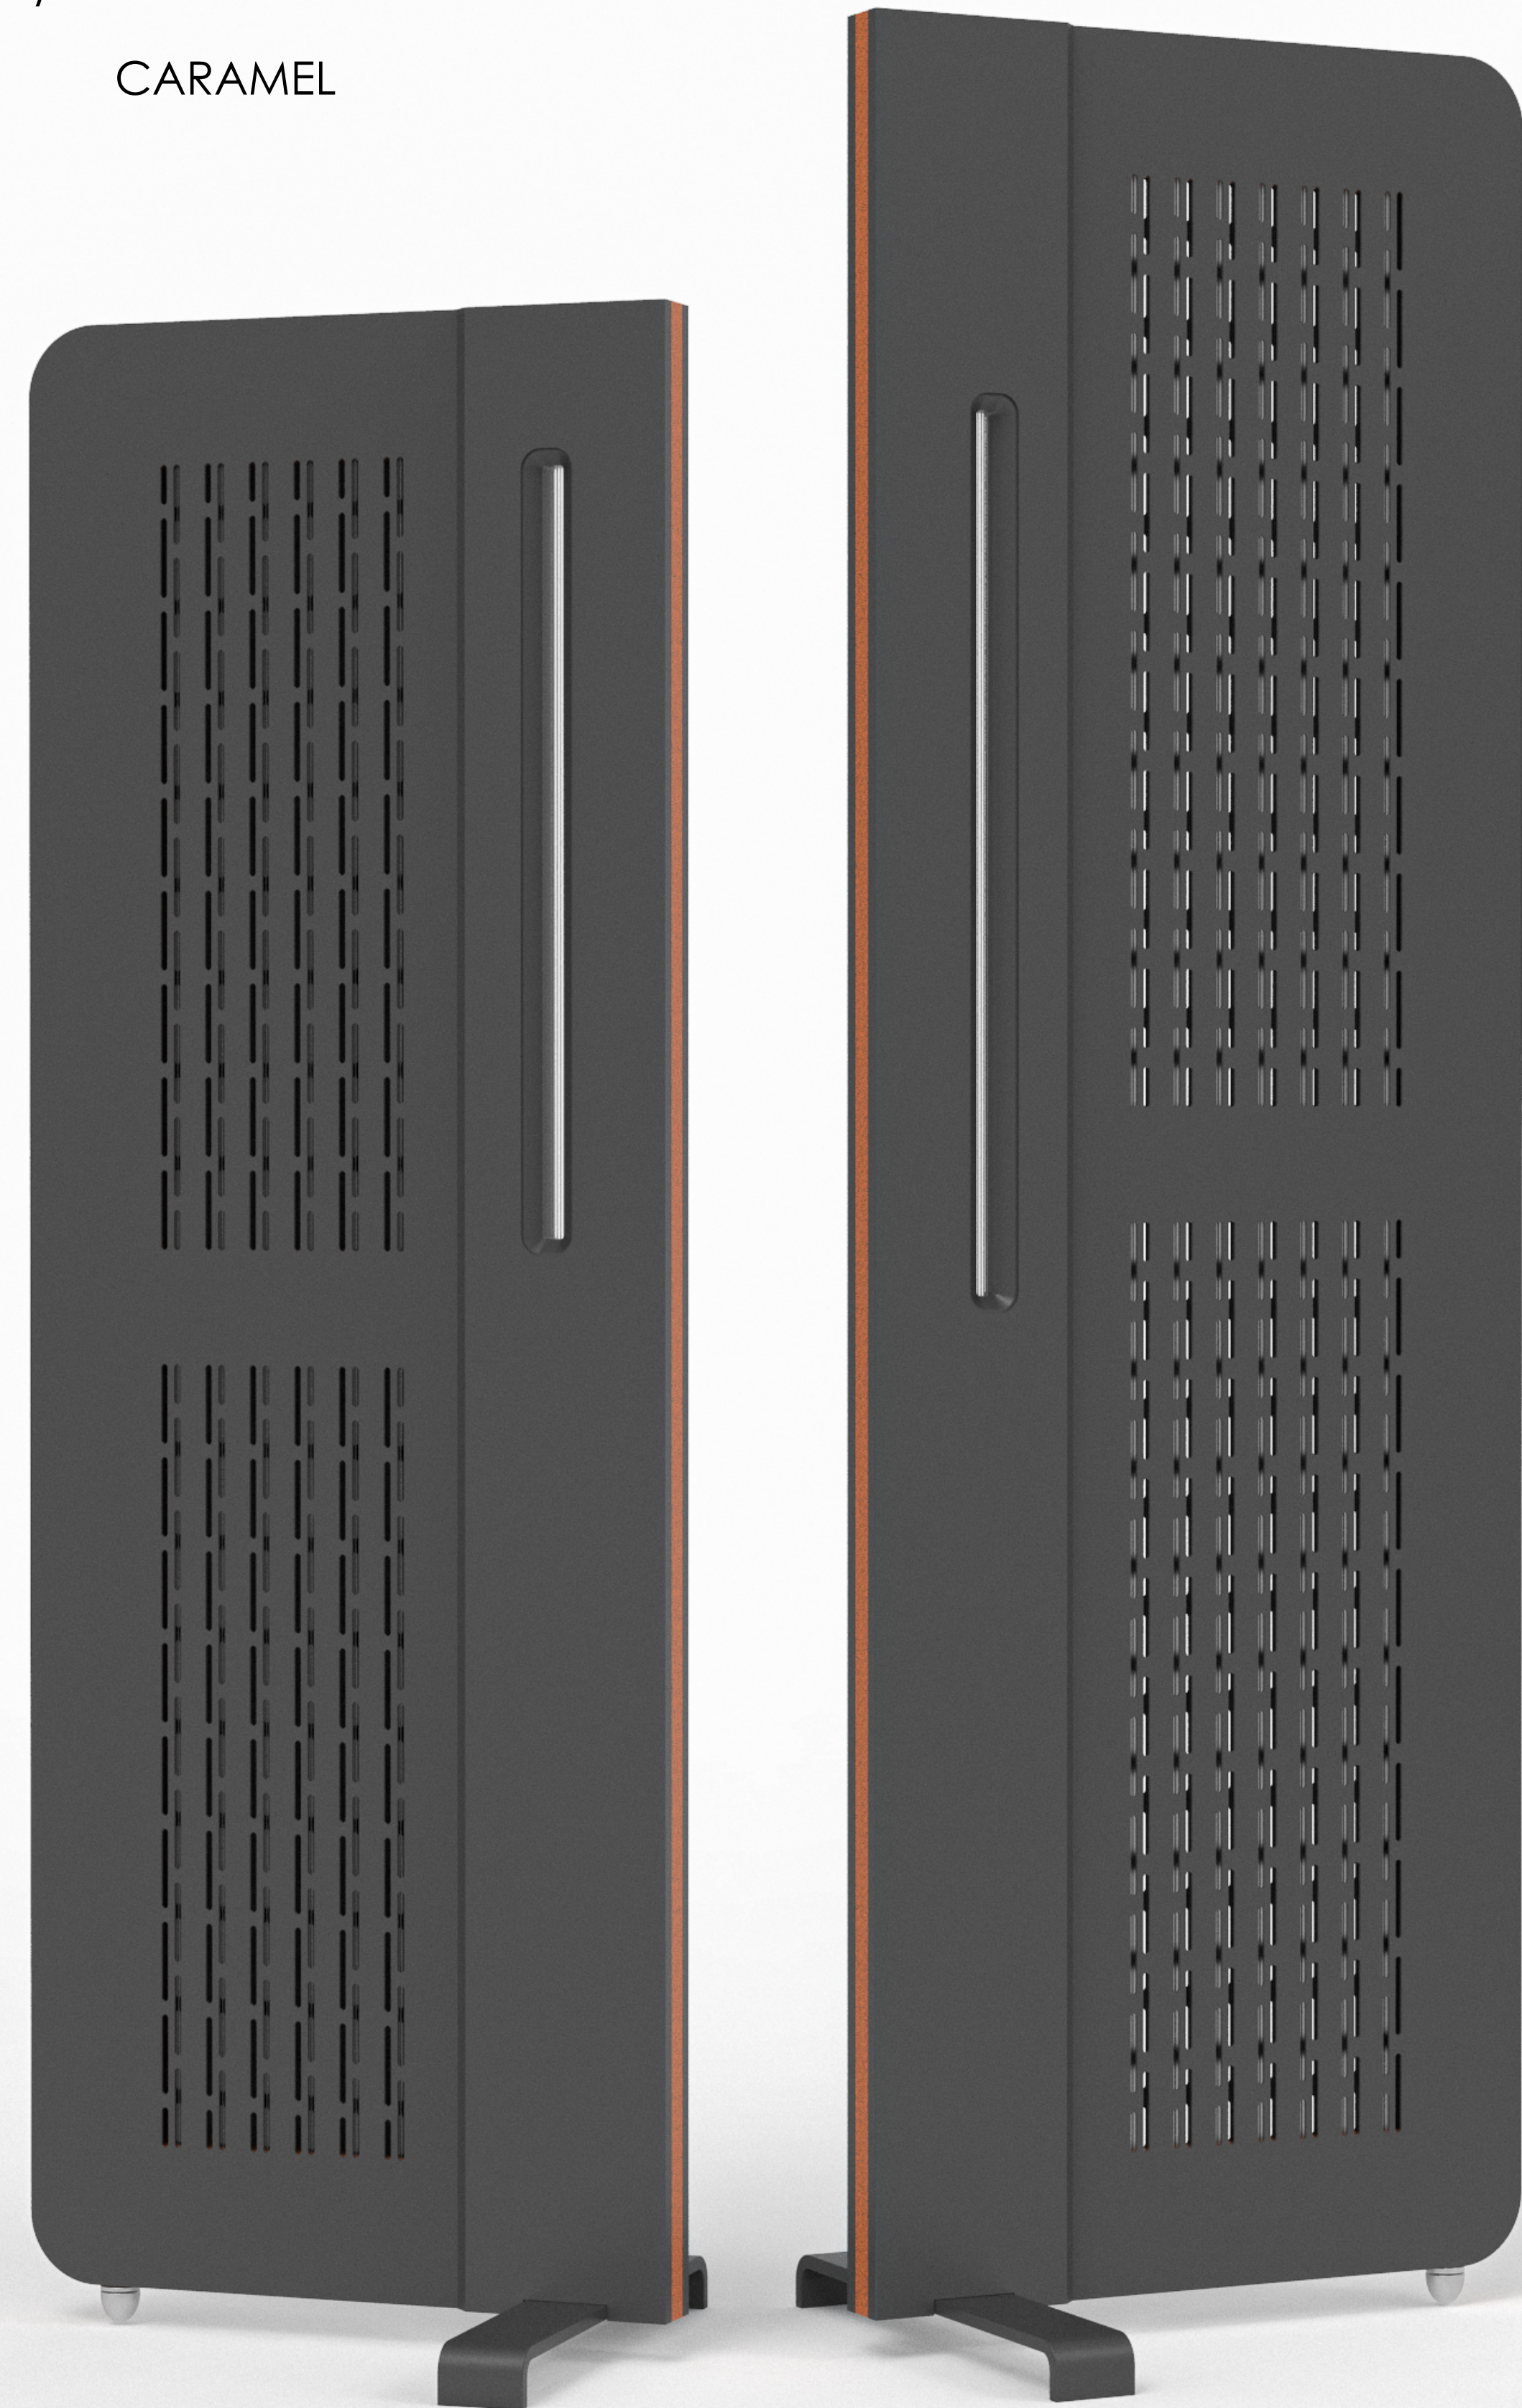

colors

d i p t y q u e

MarkII

Peinture (Paint) BLANC - WHITE
Cuir (Leather) BLANC - WHITE

REF1

Peinture (Paint) BLANC - WHITE
Cuir (Leather) CARMEL

REF2

Peinture (Paint) BLANC - WHITE
Cuir (Leather) CHOCOLAT - CHOCOLATE

REF3

Peinture (Paint) BLANC - WHITE
Cuir (Leather) NOIR - BLACK

REF4

Peinture (Paint) NOIR - BLACK
Cuir (Leather) NOIR - BLACK

REF5

Peinture (Paint) NOIR - BLACK
Cuir (Leather) BLANC - WHITE

REF6

Peinture (Paint) NOIR - BLACK
Cuir (Leather) CARMEL

REF7

Peinture (Paint) NOIR - BLACK
Cuir (Leather) CHOCOLAT - CHOCOLATE

REF8

d i p t y q u e